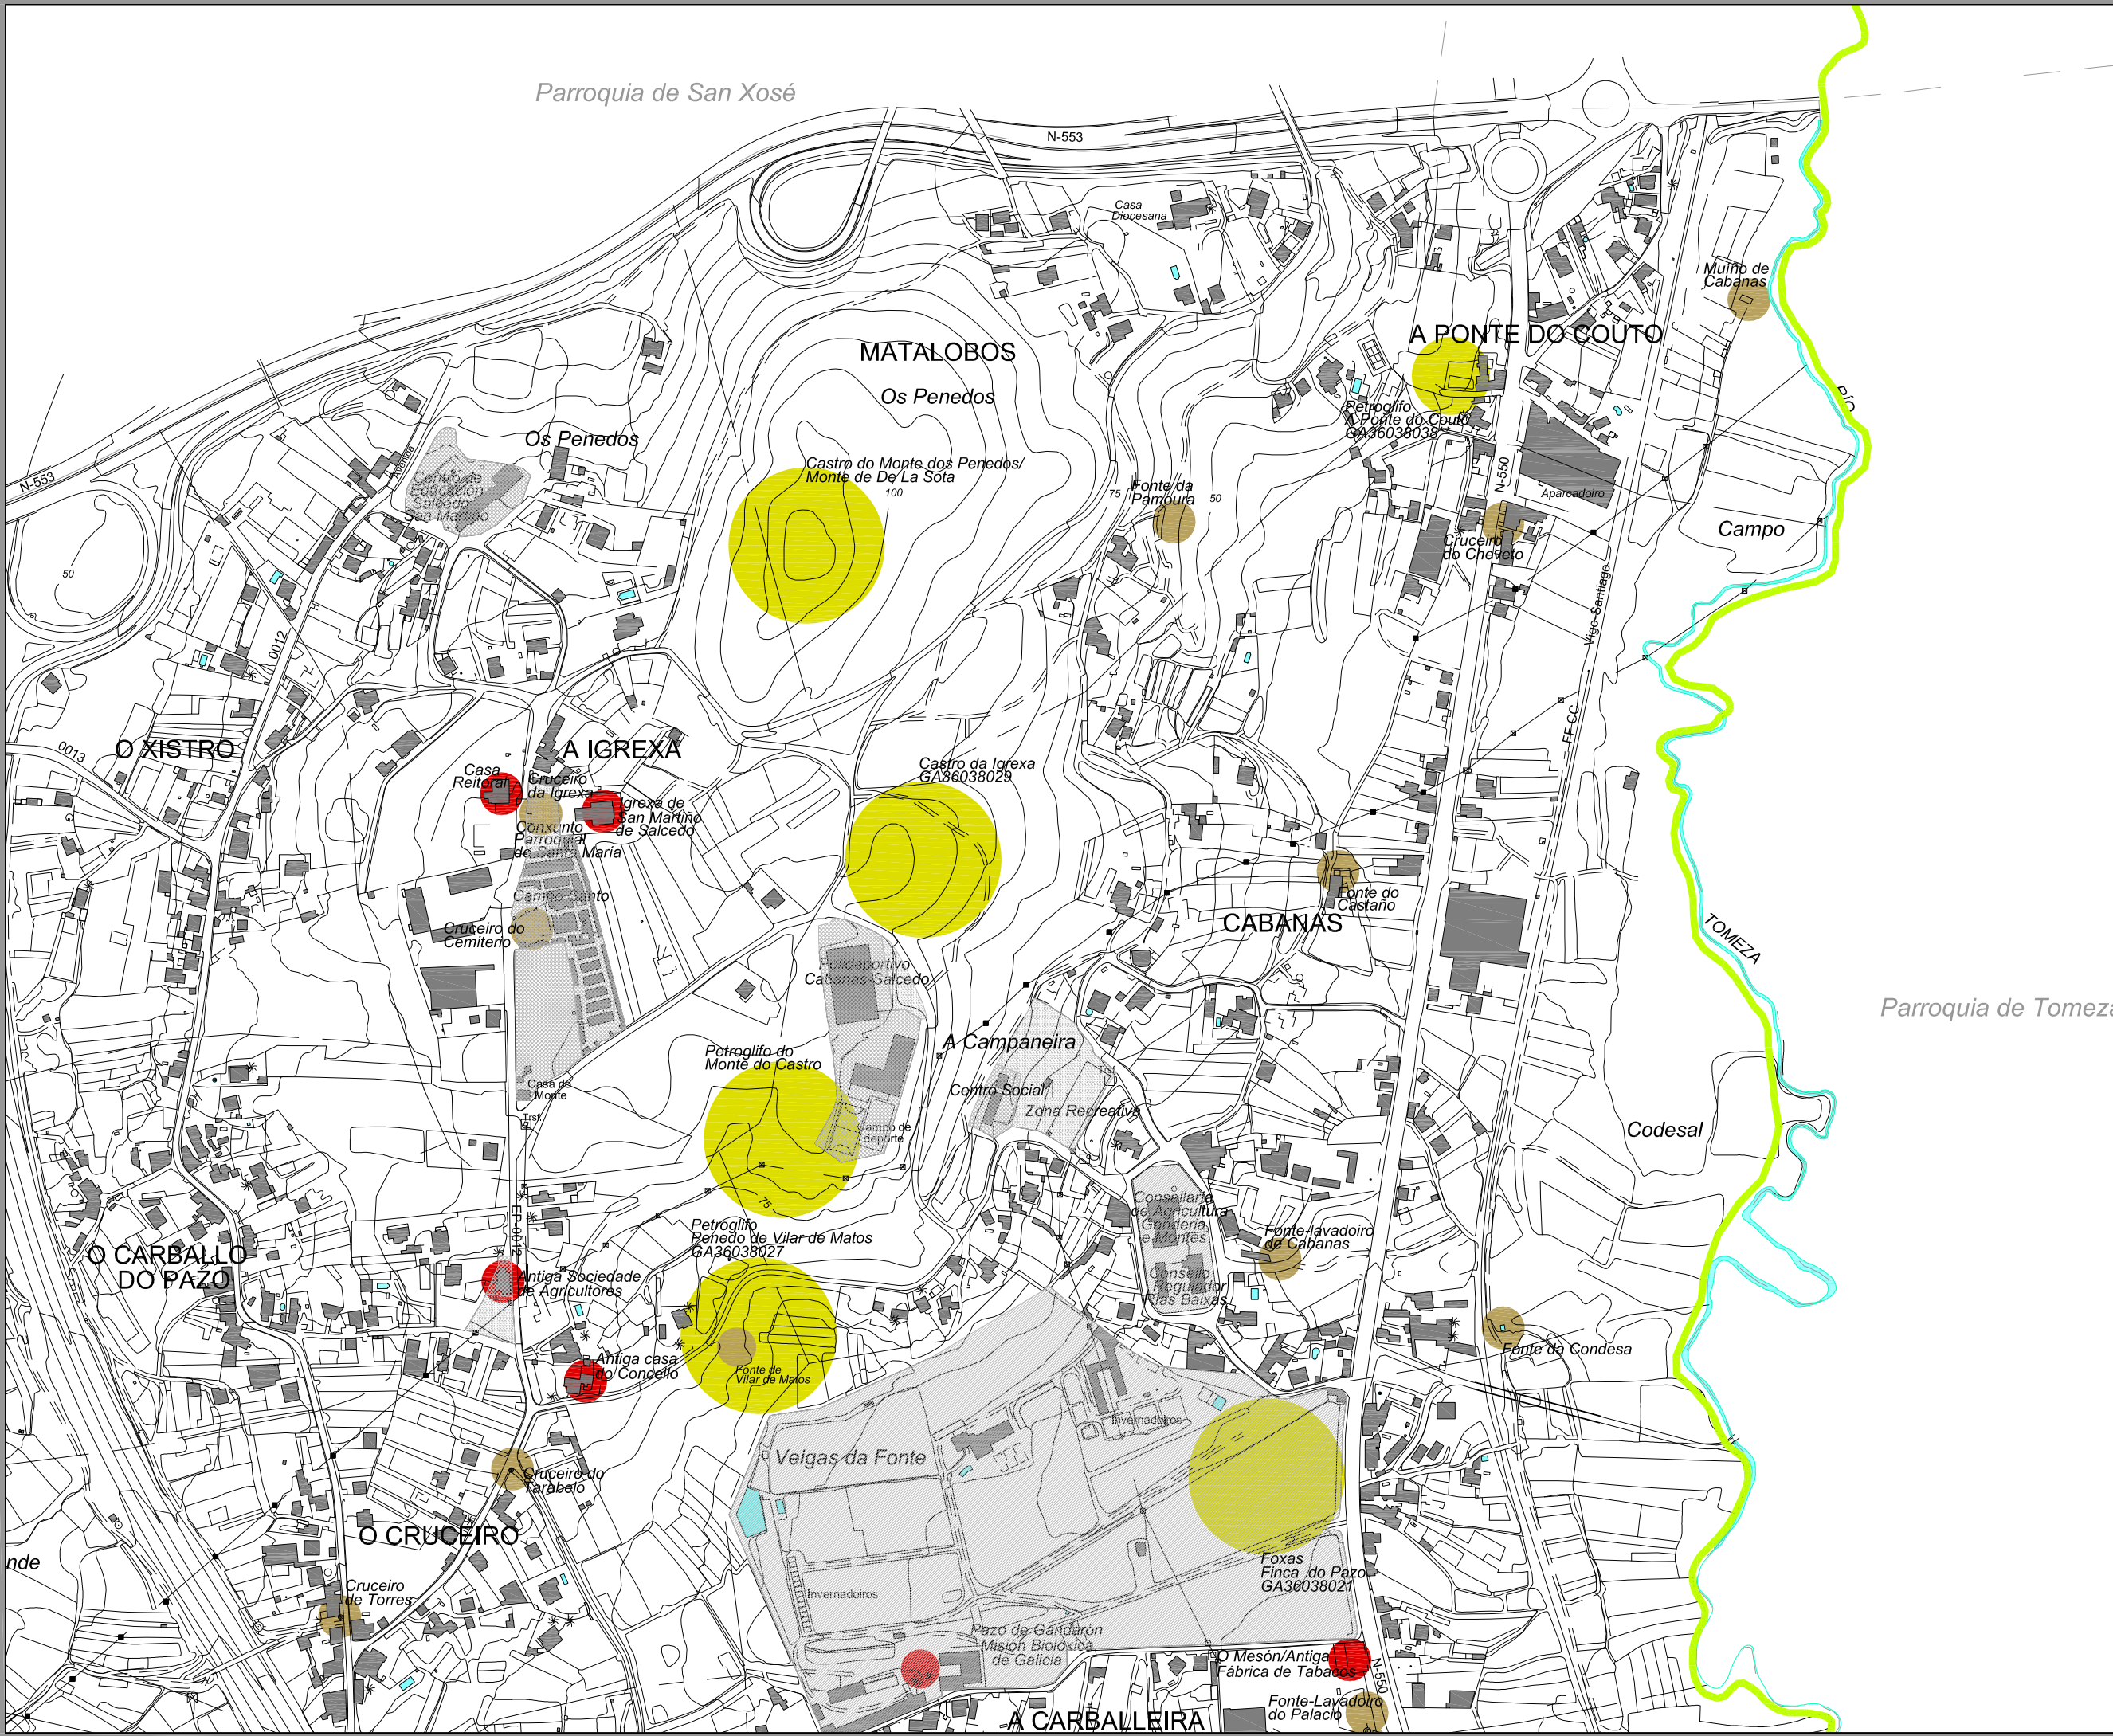

PATRIMONIO HISTÓRICO

- XACEMENTOS ARQUEOLÓXICOS
- ARQUITECTURA
- ETNOGRAFÍA
- INFRAESTRUTURAS

- Camiño de Santiago
- Camiño Histórico-Rural

EQUIPAMENTOS

SISTEMAS XERAIS

- Espazos Libres e Zonas Verdes
- Equipamentos e Dotacións Comunitarias
- Infraestruturas de Servizos

SISTEMAS LOCAIS

- Espazos Libres e Zonas Verdes
- Equipamentos e Dotacións Comunitarias
- Infraestruturas de Servizos

- Ruta de Senderismo Existente
- Levada de Auga

INFORMACIÓN XERAL

- Limite de Lugar
- Estrada, Fito quilométrico
- Pista, Camiño
- Muro de contención, Parede-Tapla
- Aramado, cerca metálica
- Liña eléctrica de alta tensión
- Liña eléctrica de baixa tensión
- Liña telefónica
- Atallada, Perímetro de cultivo
- Río-Regato
- Vaganta, Desaugadoiro
- Canal
- Manancial-Pozo-Fonte, Edificación-Estanque/Piscina
- Condición subterránea
- Torre de tendido eléctrico, Postes, Transformador, Antena/Emisor
- Boca da mina-Depósito elevado/nivel
- Desmonte-Terraplén
- Curvas de Nivel-Curva de depresión
- Vértice Xeodésico, Vért. Topográfico,
- P.a. 3 73.45 175.22

PLANOS ESPECÍFICOS DE INFRAESTRUTURAS NAS PARROQUIAS DO CONCELLO DE PONTEVEDRA

PARROQUIA DE SALCEDO

ARQUITECTO
Xaquín Moreda González

XUÑO 2015

Parroquia de San Xosé

MATALOBOS

Os Penedos

A PONTE DO COUTO

Mulho de Cabanas

Campo

O XISTRO

A IGREXA

Castro da Igrexa

CABANAS

A Campaneira

Codesal

O CARBALLO DO PAZO

O CRUCEIRO

Veigas da Fonte

A CARBALLEIRA

Parroquia de Tomeza

N-553

N-550

GA86038029

Petroglifo A Ponte do Couto GA86038038

Os Penedos

Castro do Monte dos Penedos/ Monte de De La Sota 100

Fonte da Pamoura 50

Aparadoiro

Cruceiro do Cheveto

Casa Reitoral

Cruceiro da Igrexa

Igrexa de San Martiño

Conxunto Parroquial de Salcedo

de Santa Maria

Cruceiro do Cemitero

Fondosportivo Cabanas-Salcedo

Fonte do Castaño

Petroglifo do Monte do Castro

Centro Social

Zona Recreativa

Codesal

Consello Regulador das Baixas

Fonte-lavadoiro de Cabanas

Antiga Sociedade de Agricultores

Antiga casa do Concello

Fonte de Vilar de Matos

Fonte da Condese

nde

Cruceiro de Torres

Pazo de Gardarón Misión Biolóxica de Galicia

Mesón/Antiga Fábrica de Tabacos

Fonte-Lavadoiro do Palacio

Foxas Finca do Pazo GA36038021

N-550