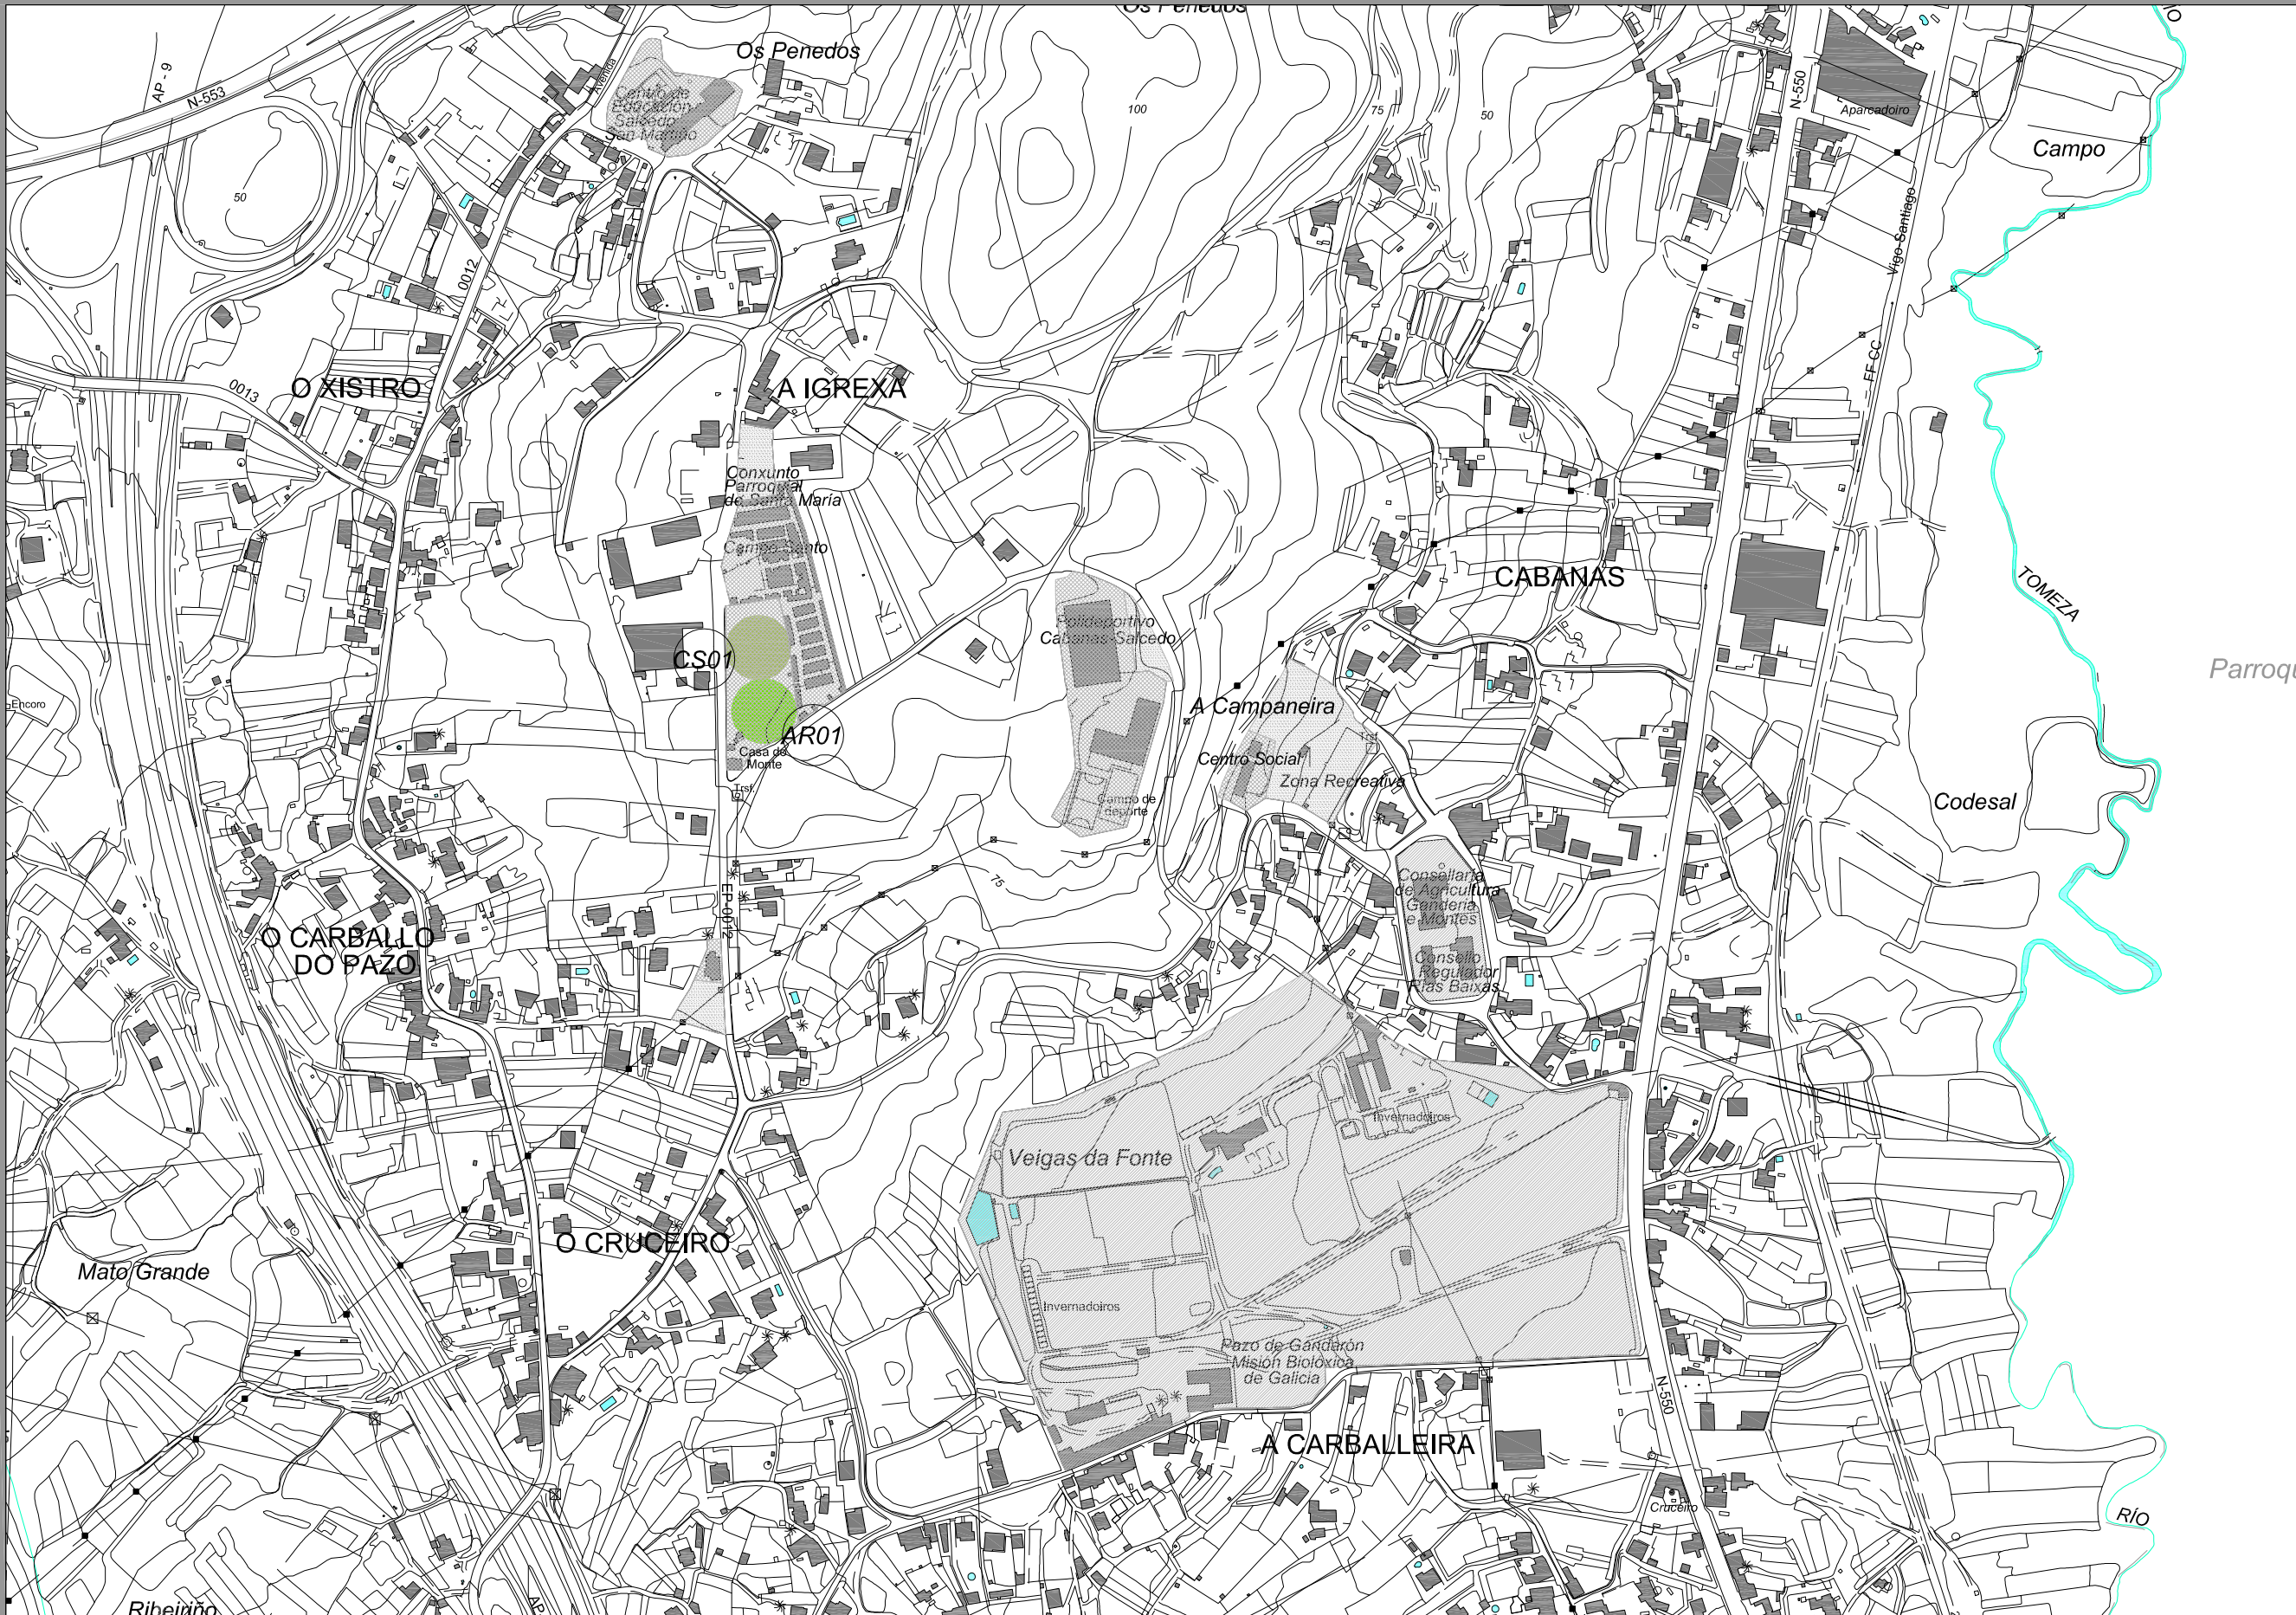

LEENDA

- Actuacións en Áreas Recreativas
- Actuacións en Centros Sociais
- Actuacións en Equipamentos Deportivos

- AR01 Parque infantil_Casa do Monte
- CS01 Construción Centro Cultural

ESTADO ACTUAL.

Nas parroquias de Pontevedra existen unha serie de equipamentos repartidos polo territorio como son os centros sociais, pistas deportivas, áreas recreativas, parques infantiles..., que dan servizo aos seus habitantes e necesitan estar no mellor estado posible.