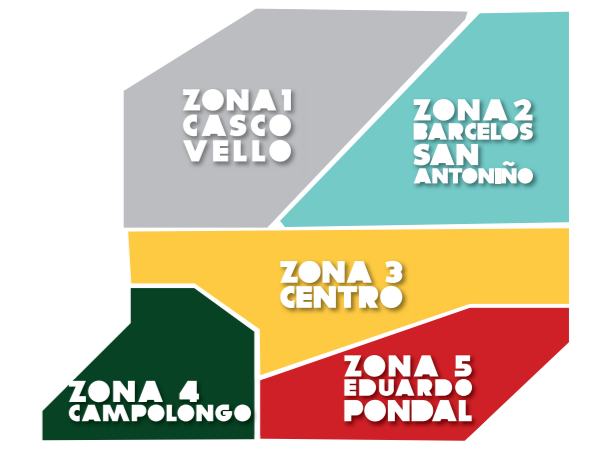

**50** **DISNEY PONTEVEDRA**  
Agasallos  
García Camba, 5 - 7 Tel. 986 864 768

**51** **MA PETITE**  
Moda infantil de 0 a 6 anos  
García Camba, 9 Bis Tel. 986 896 116

**52** **EUREKAKIDS**  
Xoguetes educativos  
García Camba, 11 Tel. 986 842 209

# Pontevedra, unha grande área comercial urbana

Dividimos a área de comercio de Pontevedra en 5 zonas, que podes percorrer a pé

A ZONA 3 CENTRO está delimitada pola Praza de España, rúas Alameda e Raíña Victoria e todas as travesoiras á Praza de Galicia, rúa Peregrina e José Casal, Joaquín Costa e Loureiro Crespo ata a pasarela.