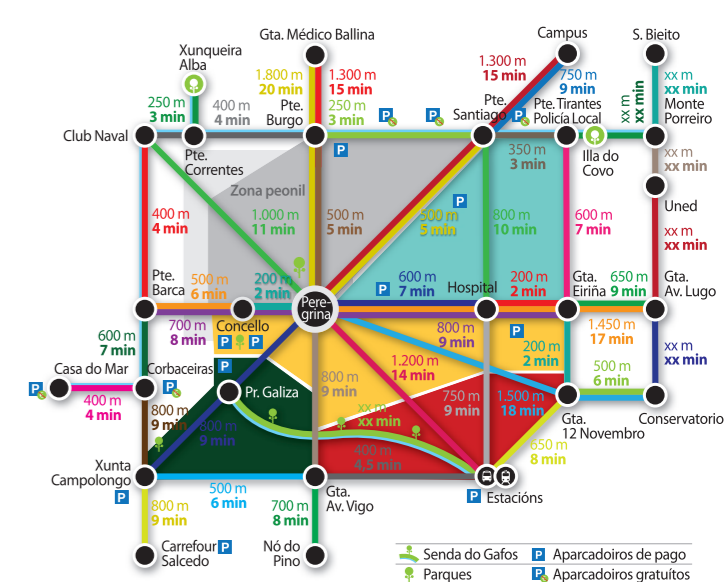

metrominuto Pontevedra
É o plano da mobilidade peonil na cidade, e sobre todo un chanzo máis no fomento do costume de camiñar, un dos sinais de identidade da Pontevedra de hoxe.