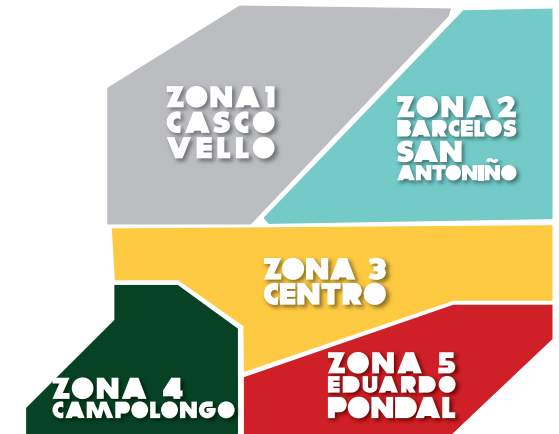

COMERCIO LOCAL
PONTEVEDRA
CAPITAL SHOPPING

ZONA 2 BARCELOS SAN ANTONIÑO

Pontevedra, unha grande área comercial urbana

Dividimos a área de comercio de Pontevedra en 5 zonas, que podes percorrer a pé

A ZONA 2 BARCELOS/SAN ANTONIÑO está delimitada polas rúas Cobián Roffignac e Casimiro Gómez, e todas as travesseiras á rúa Benito Corbal e Loureiro Crespo ata o río Lérez e o Estadio da Xuventude.