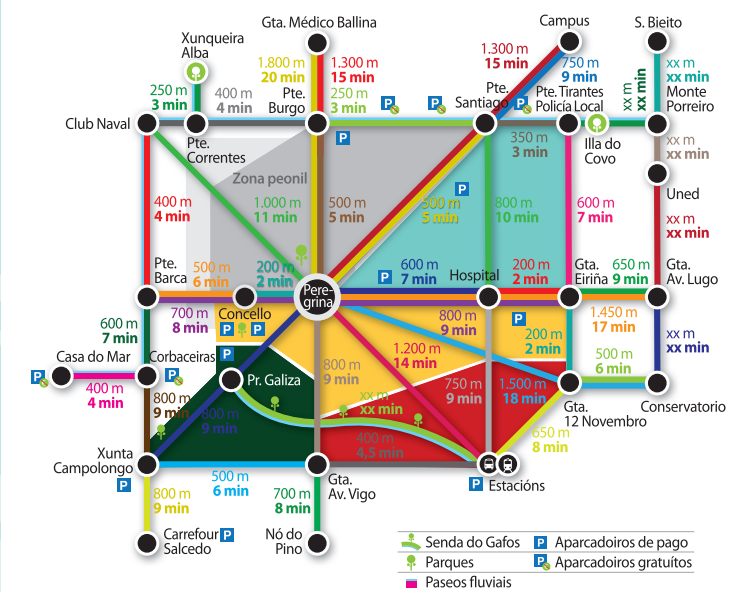

COMERCIO LOCAL
PONTEVEDRA
CAPITAL SHOPPING

ZONA 2 BARCELOS SAN ANTONIÑO

Pontevedra, unha grande área comercial urbana

Dividimos a área de comercio de Pontevedra en 5 zonas, que podes percorrer a pé

A ZONA 2 BARCELOS/SAN ANTONIÑO está delimitada polas rúas Cobián Roffignac e Casimiro Gómez, e todas as travesseiras á rúa Benito Corbal e Loureiro Crespo ata o río Lérez e o Estadio da Xuventude.

metrominuto Pontevedra

É o plano da mobilidade peonil na cidade, e sobre todo un chanzo máis no fomento do costume de camiñar, un dos sinais de identidade da Pontevedra de hoxe.

Distancias e tempos camiñando pola cidade.

Tempos aproximados para camiñar pola cidade, calculados sobre a base de 5 km/h de media.

Fixate na cor do traxecto, a distancia e o tempo que aproximadamente che levará percorrelo.

www.pontevedracapitalshopping.gal